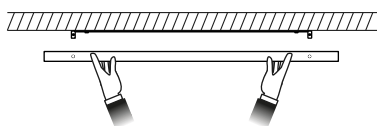

slim
ficha técnica
datasheet

ref. 5550431

1200mm

300mm

40mm

Nombre / Name	Slim • plafón led de superficie rectangular
Referencia / Reference	5550431
Materiales / Materials	Aluminio + PMMA / Aluminum + PMMA
Difusor / Diffuser	PMMA
Potencia / Power	56W
Temperatura de color / Color temperature	6500K
Flujo luminoso / Luminous flux	4704lm
Dimable / Dimmable	-
Ángulo de apertura / Beam angle	110°
Ángulo de detección / Detection angle	-
IP	44
IK	08
F.P	>0.9
UGR	20
IRC	>80
Chip	EPISTAR 2835
Driver	i-TEC series
Vida media (duración) / Average life	30.000h - 50.000h
Clase energética / Energy class	A++
Aislamiento eléctrico / Electrical isolation	Clase I / Clase I
Colores / Colors	Blanco / White
Medida exterior / Product size	300mm x 1200mm x 40mm
Protección contra Sobretensiones / surge protection	4kv
Tª (ambiente/trabajo) / Tª (enviroment/work)	-20°C ~ 50°C
Input	AC85 ~ 265V
Output	DC25 ~ 45V 1440mA±5%
Frecuencia / Frequency	50 / 60Hz
Peso / Weight	3,67kg
Certificados / Certificates	CE RoHS
Garantía / Warranty	2 años / 2 years